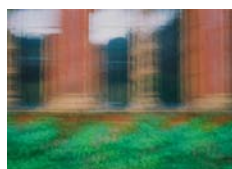

f0412-15
Caffè Nero Piccadilly, in der City von
London. London 2007
Inkjetdruck auf Hahnemühle-Bütten
100x70 cm, gerahmt. Auflage 5, num-
meriert und signiert. 380.- €

f0411-30A
Im Innenhof des Victoria and Albert
Museums. London 2007
Inkjetdruck auf Hahnemühle-Bütten
100x70 cm, gerahmt. Auflage 5, num-
meriert und signiert. 380.- €