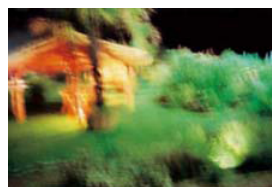

f0234-04
Innenhof des Nationalmuseums in Tokyo. 2000
Inkjetdruck auf Leinwand,
100x150 cm, Auflage 5, numme-
riert und signiert. 1.400.- €

f0172-35
Dubbo, Australien. 1999
Inkjetdruck auf Leinwand,
100x150 cm, Auflage 5, numme-
riert und signiert. 1.400.- €

f0246-26
Fisch im Blue Zoo Beijing Aquari-
um. 2000
Inkjetdruck auf Leinwand,
100x150 cm, Auflage 5, numme-
riert und signiert. 1.400.- €

f0269-05A
Spielplatz in Lido di Jesolo, nachts.
2001
Inkjetdruck auf Leinwand,
100x150 cm, Auflage 5, numme-
riert und signiert. 1.400.- €