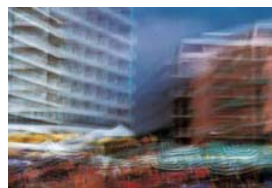

f0246-26
Fisch im Blue Zoo Beijing Aquari-
um. 2000
Inkjetdruck auf Leinwand,
100x150 cm, Auflage 5, numme-
riert und signiert. 1.400.- €

f0269-05A
Spielplatz in Lido di Jesolo, nachts.
2001
Inkjetdruck auf Leinwand,
100x150 cm, Auflage 5, numme-
riert und signiert. 1.400.- €