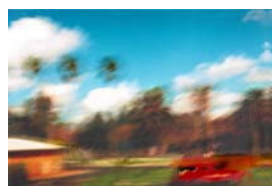

f0234-04
Innenhof des Nationalmuseums in Tokyo. 2000
Inkjetdruck auf Leinwand,
100x150 cm, Auflage 5, numme-
riert und signiert. 1.400.- €

f0172-35
Dubbo, Australien. 1999
Inkjetdruck auf Leinwand,
100x150 cm, Auflage 5, numme-
riert und signiert. 1.400.- €

f0246-26
Fisch im Blue Zoo Beijing Aquari-
um. 2000
Inkjetdruck auf Leinwand,
100x150 cm, Auflage 5, numme-
riert und signiert. 1.400.- €

f0269-05A
Spielplatz in Lido di Jesolo, nachts.
2001
Inkjetdruck auf Leinwand,
100x150 cm, Auflage 5, numme-
riert und signiert. 1.400.- €